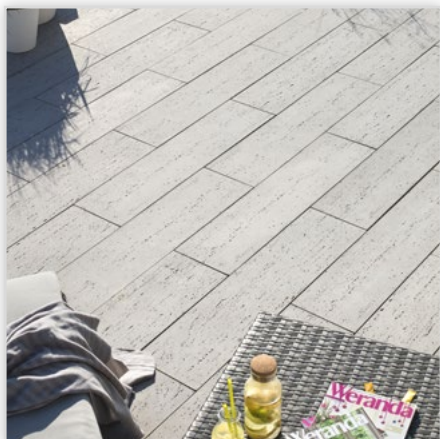

POLBRUK Linea. Płyty tarasowe o fakturze przypominającej naturalną skałę wapienną. Smukły, prostokątny kształt, chropowata powierzchnia i delikatne kolory działają inspirująco – do każdej przestrzeni wprowadzając unikalny styl i odrobinę ekskluzywności. **Materiał:** beton. **Wymiary:** 50/75/100 x 25 cm. **Grubość:** 4 cm. **Zastosowana technologia:** wet-cast. **Kolory:** jasnoszary i beżowy. **Nowość na rynku.**